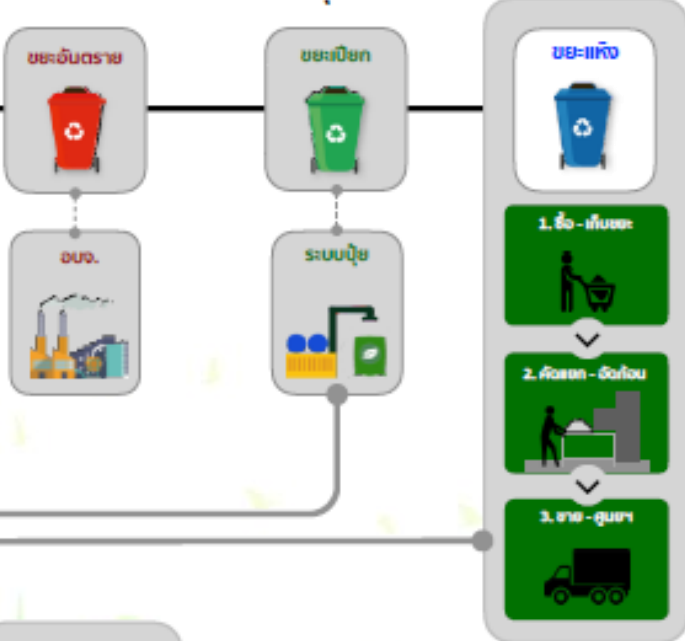

ระบบเครือข่าย - บริหารจัดการขยะ
ZERO WASTE NETWORK MANAGEMENT

1

2

บริการจัดการขยะ-มูลฝอยแบบพึ่งพาตนเอง

ประเภทขยะ-หลังการคัดแยกจากชุมชน

3

Zero-Hub
ศูนย์คัดแยกระดับอำเภอ

4

ระบบมุดรนาการ Online

- บันทึกรายการคัดแยกขยะ
- เรียก พนง. เก็บขยะ
- รายงานชื่อ - ขาย
- ตรวจสอบราคาประเภทขยะ

ระบบบริหารจัดการขยะ-ชุมชน

- เก็บข้อมูลสมาชิก และรายละเอียดต่างๆ
- เก็บข้อมูลตำแหน่งบ้านสมาชิก และตำแหน่ง ทด-อบจ และตำแหน่ง ศูนย์ระดับอำเภอ
- ระบบรับซื้อขยะ - ออกใบเสร็จรับเงิน และบันทึกรายการในฐานข้อมูล
- ระบบรายงาน ชื่อขยะ แต่ละประเภท และแต่ละวัน
- ระบบรายงาน สด็อก คัดแยกอัตโนมัติ
- ระบบรายงาน ขายขยะ แต่ละประเภทให้แก่ ศูนย์คัดแยกระดับอำเภอ
- ระบบบริหารจัดการอุปกรณ์บุคลากรภายในศูนย์
- ระบบบริหารจัดการ รถเก็บขยะ ซึ่งเป็นการจ้างงานภายในพื้นที่
- ระบบ Dashboard - War room รายงานผลการดำเนินการในรูปแบบต่างๆ